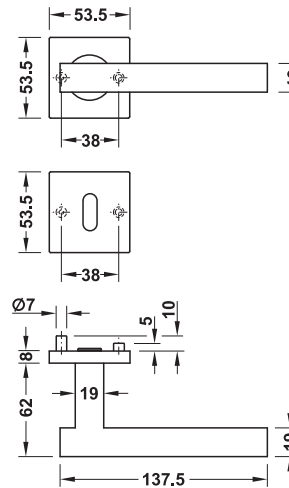

Modelo LDH 2167

1

Juego de balancines y barrales para puertas

- Material: Acero inoxidable
- Funcionamiento: Pivote y mecanismo de recuperación integrados en la roseta
- Norma: Certificado según norma EN 1906: 2012
- Clase:

2	6	-	B	0	3	0	B
---	---	---	---	---	---	---	---

	Volumen de suministro	Espesor de puerta, mm	Aplicación	Mate	Pulido
BB Juego 	2 Balancines hembra para manija de puerta 1 Par de rosetas para balancines 1 Espiga 8 x 100 mm 1 Par de rosetas BB 4 Tornillos para madera 4 x 50 mm 8 Tornillos para aglomerado 3,9 x 19 mm	38-42	-	903.81.200	-
PZ Bocallave 	2 Balancines hembra para manija de puerta 1 Par de rosetas para balancines 1 Espiga 80 x 100 mm 1 Par de rosetas PZ 4 Tornillos para madera 4 x 50 mm 8 Tornillos para aglomerado 3,9 x 19 mm	38-42	-	903.82.200	903.82.201
WC Juego 	2 Balancines hembra para manija de puerta 1 Par de rosetas para balancines 1 Espiga 8 x 100 mm 1 Par de rosetas WC sin visor 1 Cuadradillo de bloqueo 8 x 62 mm 4 Tornillos para madera 4 x 50 mm 8 Tornillos para aglomerado 3,9 x 19 mm	38-42	-	903.83.200	903.83.201
Juego para puerta exterior 	1 Balancin hembra para manija de puerta 1 Pomo de puerta 1 Espiga 1 Cuadradillo cambiabile 8 x 84 mm 1 Par de rosetas PZ 2 Tornillos de casquillo con casquillo M4 x 50 mm 2 Tornillos para aglomerados 4 x 50 mm 8 Tornillos para aglomerado 3,9 x 19 mm	38-42	Izquierdo	903.85.200	903.85.201
			Derecho	903.86.200	903.86.201

Empaque: 1 juego

Nota: Espiga y tornillos para el espesor de puerta especificado incluido en el empaque

BB: Balancines con bocallave para puerta interior

PZ: Balancines con bocallave para Eurocilindro

WC: Balancines con perilla libre-ocupado para baños