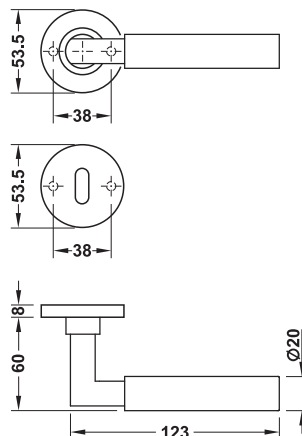

Modelo EHK-HL15

> Material: Acero inoxidable
 > Funcionamiento: Pivot y mecanismo de recuperación integrados en la roseta
 > Norma: Certificado según norma EN 1906: 2012
 > Clase:

2	6	-	B	0	3	0	B
---	---	---	---	---	---	---	---

Juego de balancines y barrales para puertas

	Volumen de suministro	Empaque	Espesor de puerta, mm	Acero inox. mate	Acero inox. pulido
CB Juego 	2 Balancines con rosetas incorporadas, tapas y espiga de 8 mm 2 Bocallaves CB y tapas embellecedoras 4 Tornillos M4 pre cortados, con casquillos finales 8 Tornillos para madera 1 Llave Allen SW3 1 Manual de instalación	Juego	35-70	903.91.696	-
PC Bocallave 	2 Bocallaves PC 2 Tapas embellecedoras 2 Tornillos M4 precortados, con casquillos finales 4 Tornillos para madera	Juego	35-65	902.52.174	902.52.175
CB-bocallave 	2 Bocallaves CB 2 Tapas embellecedoras 2 Tornillos M4 precortados, con casquillos finales 4 Tornillos para madera	Juego	35-65	902.51.174	902.51.175
WC Perilla 	2 Bocallaves WC 2 Tapas embellecedoras 2 Tornillos M4 precortados, con casquillos finales 4 Tornillos para madera 1 Llave Allen SW3	Juego	38-45	902.54.029	902.53.175

Nota:
Material de fijación incluidos

Accesorios

	Volumen de suministro	Empaque	Espesor de puerta, mm	Material	Nº de ref.
	Adaptador a 8 mm para espiga □ 6 mm	1 pieza	-	Plástico	909.46.220

Nota: Espiga y tornillos para el espesor de puerta especificado incluido en el empaque