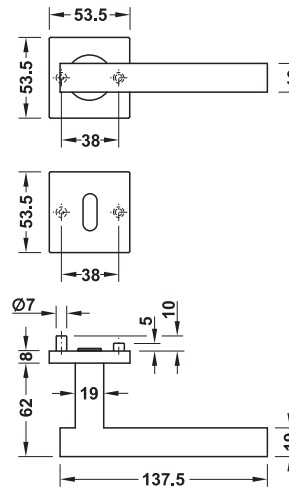

Modelo LDH 2167

1

Juego de balancines y barrales para puertas

> Material: Acero inoxidable
 > Funcionamiento: Pivote y mecanismo de recuperación integrados en la roseta
 > Norma: Certificado según norma EN 1906: 2012
 > Clase:

2	6	-	B	0	3	0	B
---	---	---	---	---	---	---	---

	Volumen de suministro	Espesor de puerta, mm	Aplicación	Mate	Pulido
BB Juego 	2 Balancines hembra para manija de puerta 1 Par de rosetas para balancines 1 Espiga 8 x 100 mm 1 Par de rosetas BB 4 Tornillos para madera 4 x 50 mm 8 Tornillos para aglomerado 3,9 x 19 mm	38-42	-	903.81.200	903.83.201
PZ Bocallave 	2 Balancines hembra para manija de puerta 1 Par de rosetas para balancines 1 Espiga 80 x 100 mm 1 Par de rosetas PZ 4 Tornillos para madera 4 x 50 mm 8 Tornillos para aglomerado 3,9 x 19 mm	38-42	-	903.82.200	903.82.201
WC Juego 	2 Balancines hembra para manija de puerta 1 Par de rosetas para balancines 1 Espiga 8 x 100 mm 1 Par de rosetas WC sin visor 1 Cuadrillo de bloqueo 8 x 62 mm 4 Tornillos para madera 4 x 50 mm 8 Tornillos para aglomerado 3,9 x 19 mm	38-42	-	903.83.200	903.83.201
Juego para puerta exterior 	1 Balancin hembra para manija de puerta 1 Pomo de puerta 1 Espiga 1 Cuadrillo cambiabile 8 x 84 mm 1 Par de rosetas PZ 2 Tornillos de casquillo con casquillo M4 x 50 mm 2 Tornillos para aglomerados 4 x 50 mm 8 Tornillos para aglomerado 3,9 x 19 mm	38-42	Izquierdo Derecho	903.85.200 903.86.200	903.85.201 903.86.201

Empaque: 1 juego

Nota: Espiga y tornillos para el espesor de puerta especificado incluido en el empaque

BB: Balancines con bocallave para puerta interior

PZ: Balancines con bocallave para Eurocilindro

WC: Balancines con perilla libre-ocupado para baños