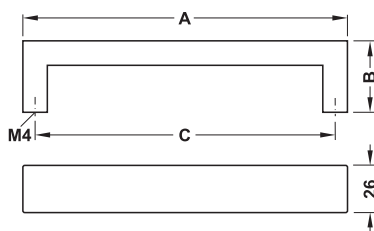

> Material: Acero inoxidable. Calidad 1.4301/AISI 304
> Acabado: Mate cepillado

| Medida A mm | Medida B mm | Medida C mm | Nº de ref. |
|-------------|-------------|-------------|------------|
| 140 | 39 | 128 | 155.01.580 |
| 204 | 39 | 192 | 155.01.582 |
| 332 | 39 | 320 | 155.01.583 |

Empaque: 1 ó 10 piezas

Tiradores para muebles, Acero inoxidable

> Material: Acero inoxidable. Calidad 1.4301/AISI 304
> Acabado: Mate cepillado

| Medida A mm | Medida B mm | Medida C mm | Empaque piezas | Nº de ref. |
|-------------|-------------|-------------|----------------|------------|
| 141 | 38 | 128 | 1 ó 10 | 155.01.460 |
| 173 | 38 | 160 | 1 ó 20 | 100.48.052 |
| 205 | 38 | 192 | 1 ó 20 | 100.48.053 |
| 237 | 38 | 224 | 1 ó 20 | 100.48.054 |
| 301 | 38 | 288 | 1 ó 20 | 100.48.056 |
| 333 | 38 | 320 | 1 ó 20 | 155.01.465 |

Tornillos roscados M4

► M 13.8