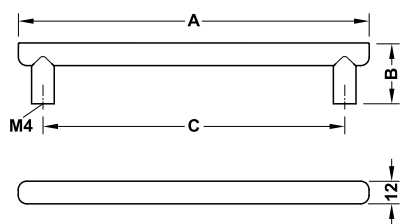

1

Tiradores para muebles, Aluminio

Acabado/ color	Med A mm	Med B mm	Med C mm	Empaque piezas	N° de ref:
Cromo pulido	186	31	160	1 ó 10	<a href="#">106.60.214</a>
	218	31	192	1 ó 10	<a href="#">106.60.216</a>
	346	31	320	1 ó 10	<a href="#">106.60.218</a>
Color acero inoxidable	186	31	160	1 ó 10	<a href="#">106.60.014</a>
	218	31	192	1 ó 10	<a href="#">106.60.016</a>
	346	31	320	1 ó 10	<a href="#">106.60.018</a>
Color champagne	218	31	192	1 ó 10	<a href="#">106.60.616</a>
	346	31	320	1 ó 10	<a href="#">106.60.618</a>

Tornillos roscados M4

► M 13.8