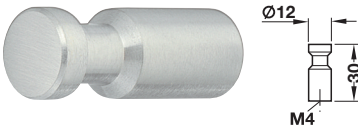

> Material: Acero inoxidable, calidad 1.4301
> Acabado: Cepillado Mate

Medida A mm	Medida B mm	Medida C mm	Nº de ref.
12	20	9	155.01.520
16	25	12	155.01.521
19	25	15	155.01.522

Empaque: 1 ó 10 piezas

> Material: Acero inoxidable calidad 1.4305

Acabado	Nº de ref.
Cepillado mate	134.82.605

Empaque: 1 ó 10 piezas

> Material: Acero inoxidable, calidad 1.4301
> Acabado: Mate cepillado

Medida A mm	Medida B mm	Nº de ref.
18	24	135.95.003

Empaque: 1 ó 10 piezas

> Material: Acero inox. calidad 1.4301
> Acabado: Mate cepillado

Medida A mm	Medida B mm	Medida C mm	Nº de ref.
15	15	9	134.29.001
20	18	11	134.29.002
25	22	14	134.29.003

Empaque: 1 ó 10 piezas

DGH-M 2016, HAR-es; Medidas sin compromiso. Nos reservamos el derecho a introducir cambios en la fabricación.