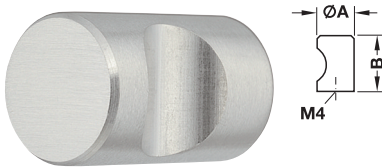

> Material: Acero inoxidable, calidad 1.4301
> Acabado: Cepillado Mate

Medida A mm	Medida B mm	Medida C mm	Nº de ref.
12	20	9	155.01.520
16	25	12	155.01.521
19	25	15	155.01.522

Empaque: 1 ó 10 piezas

> Material: Acero inoxidable calidad 1.4305

Acabado	Nº de ref.
Cepillado mate	134.82.605

Empaque: 1 ó 10 piezas

> Material: Acero inoxidable, calidad 1.4301
> Acabado: Mate cepillado

Medida A mm	Medida B mm	Nº de ref.
18	24	135.95.003

Empaque: 1 ó 10 piezas

> Material: Acero inox. calidad 1.4301
> Acabado: Mate cepillado

Medida A mm	Medida B mm	Medida C mm	Nº de ref.
15	15	9	134.29.001
20	18	11	134.29.002
25	22	14	134.29.003

Empaque: 1 ó 10 piezas

DGH-M 2016, HAR-es; Medidas sin compromiso. Nos reservamos el derecho a introducir cambios en la fabricación.