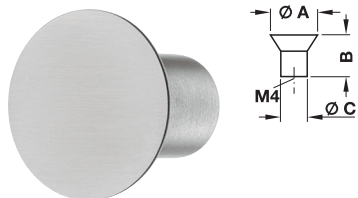

> Material: Acero inoxidable, calidad 1.4301
> Acabado: Cepillado Mate

Medida A mm	Medida B mm	Medida C mm	Nº de ref.
12	20	9	155.01.520
16	25	12	155.01.521
19	25	15	155.01.522

Empaque: 1 ó 10 piezas

> Material: Acero inoxidable calidad 1.4305

Acabado	Nº de ref.
Cepillado mate	134.82.605

Empaque: 1 ó 10 piezas

> Material: Acero inoxidable, calidad 1.4301
> Acabado: Mate cepillado

Medida A mm	Medida B mm	Nº de ref.
18	24	135.95.003

Empaque: 1 ó 10 piezas

> Material: Acero inox. calidad 1.4301
> Acabado: Mate cepillado

Medida A mm	Medida B mm	Medida C mm	Nº de ref.
15	15	9	134.29.001
20	18	11	134.29.002
25	22	14	134.29.003

Empaque: 1 ó 10 piezas

DGH-M 2016, HAR-es; Medidas sin compromiso. Nos reservamos el derecho a introducir cambios en la fabricación.