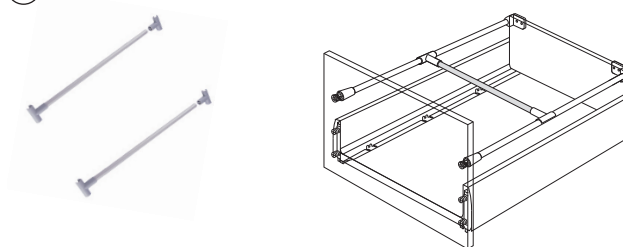

Juego de varillas longitudinales

Para sistema de lateral de cajón de pared simple

- > Material: Varilla: acero, soporte para pared trasera: plástico
- > Acabado: Varilla: con revestimiento de plástico
- > Montaje: Varilla: para insertar, con manguito expansible de fijación para frentes, soporte para trasera: para atornillar

Montaje

- ① Fijar el soporte frontal
- ② Clipar la varilla en el soporte frontal
- ③ Atornillar el soporte para trasera
- ④ Clipar la varilla en el soporte trasera

Volumen de suministro

- 2 Varillas
- 2 Soportes para trasera
- 2 Soportes frontales

Longitud nominal, mm	Blanco RAL 9010	Gris plata RAL 9006
500	558.49.750	558.49.250

Empaque: 10 piezas

B Set de varillas transversales

Largo, mm	Blanco RAL 9010	Gris plata RAL 9006
600	554.65.738	554.65.238

Empaque: 1 juego

Nota: para anchos de cajón menores a 600 mm se deberá cortar el

C Set de varilla divisoria central

Largo, mm	Blanco RAL 9010	Gris plata RAL 9006
340	554.65.751	554.65.251

Empaque: 1 juego