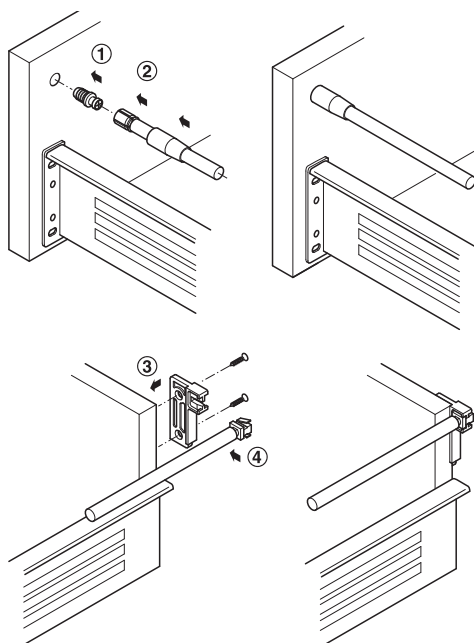

Juego de varillas longitudinales

Para sistema de lateral de cajón de pared simple

- > Material: Varilla: acero, soporte para pared trasera: plástico
- > Acabado: Varilla: con revestimiento de plástico
- > Montaje: Varilla: para insertar, con manguito expansible de fijación para frentes, soporte para trasera: para atornillar

Montaje

- ① Fijar el soporte frontal
- ② Clipar la varilla en el soporte frontal
- ③ Atornillar el soporte para trasera
- ④ Clipar la varilla en el soporte trasera

Volumen de suministro

- 2 Varillas
- 2 Soportes para trasera
- 2 Soportes frontales

Longitud nominal, mm	Blanco RAL 9010	Gris plata RAL 9006
500	558.49.750	558.49.250

Empaque: 10 piezas

B Set de varillas transversales

Largo, mm	Blanco RAL 9010	Gris plata RAL 9006
600	554.65.738	554.65.238

Empaque: 1 juego

Nota: para anchos de cajón menores a 600 mm se deberá cortar el

C Set de varilla divisoria central

Largo, mm	Blanco RAL 9010	Gris plata RAL 9006
340	554.65.751	554.65.251

Empaque: 1 juego