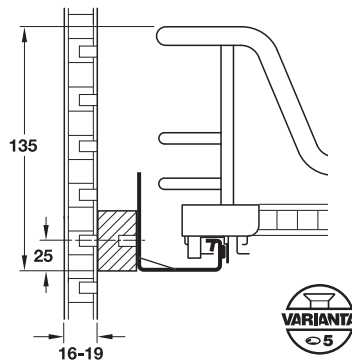

Elemento extraíble para armarios inferiores para el montaje detrás de puertas batientes

→ Con guía de rodamientos de rodillos

- > Ejecución: Con rebaje para tirador
- > Tipo de extracción: Extracción completa Blum Tandem con amortiguación Blumotion integrada
- > Capacidad de carga: 30 kg
- > Profundidad de montaje: 505 mm
- > Espesor de la pared lateral: 16 ó 19 mm (pieza integrada para compensar el grosor de los paneles laterales)
- > Volumen de suministro: Con instrucciones de montaje

Cesto con base con efecto antideslizante

- > Material: Cesta y guía: acero, Base: aglomerado
- > Acabado/Color: Cesta: cromado, Guía: galvanizado, Base: blanco

Para ancho de cuerpo, mm	Tamaño de la cesta (Anch. x Prof. x Alt.), mm	Classic
450	377 x 488 x 125	540.27.294
500	427 x 488 x 125	540.27.295
600	527 x 488 x 125	540.27.297

Empaque: 1 pieza

6