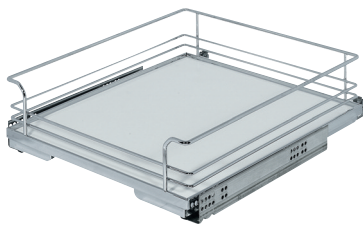

Elemento extraíble para armarios inferiores para el montaje detrás de puertas batientes

→ Con guía de rodamientos de rodillos

- > Ejecución: Con rebaje para tirador
- > Tipo de extracción: Extracción completa Blum Tandem con amortiguación Blumotion integrada
- > Capacidad de carga: 30 kg
- > Profundidad de montaje: 505 mm
- > Espesor de la pared lateral: 16 ó 19 mm (pieza integrada para compensar el grosor de los paneles laterales)
- > Volumen de suministro: Con instrucciones de montaje

Cesto con base con efecto antideslizante

- > Material: Cesta y guía: acero, Base: aglomerado
- > Acabado/Color: Cesta: cromado, Guía: galvanizado, Base: blanco

Para ancho de cuerpo, mm	Tamaño de la cesta (Anch. x Prof. x Alt.), mm	Classic
450	377 x 488 x 125	540.27.294
500	427 x 488 x 125	540.27.295
600	527 x 488 x 125	540.27.297